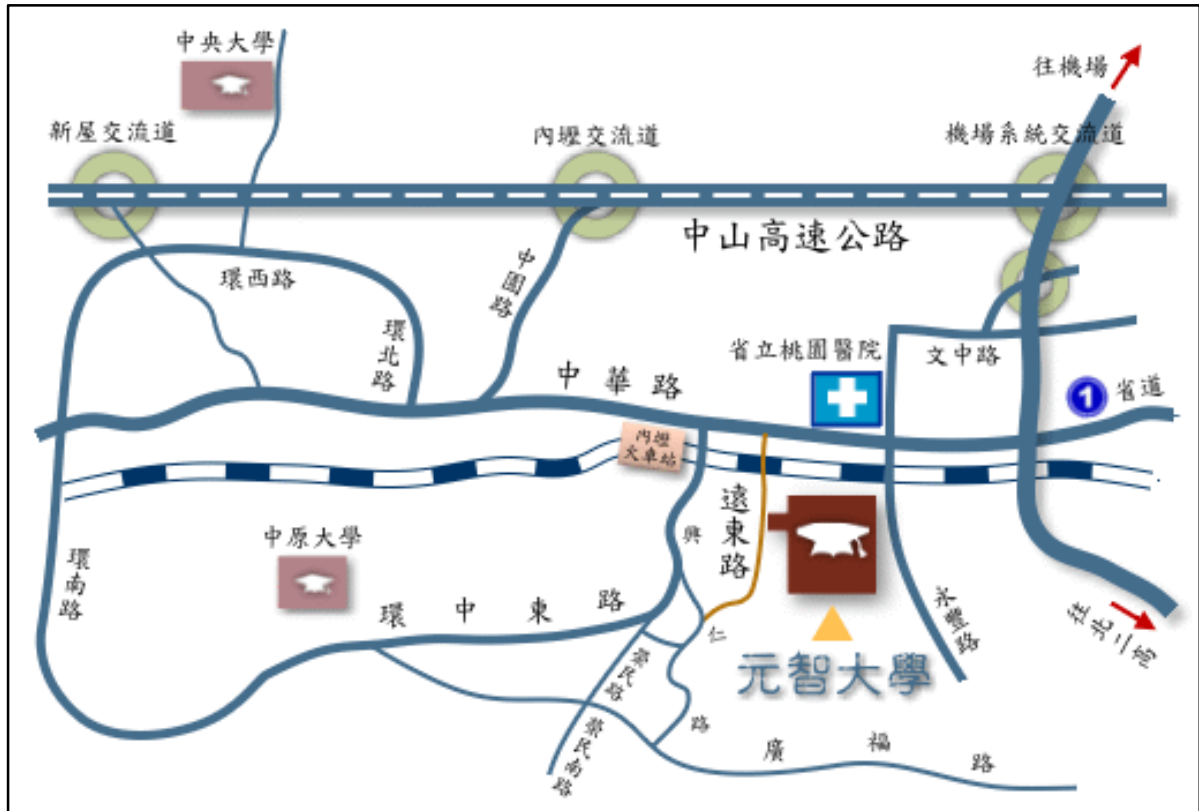

## 元智大學－學校位置圖

校址：桃園市中壢區遠東路 135 號

## 元智大學－校園平面圖